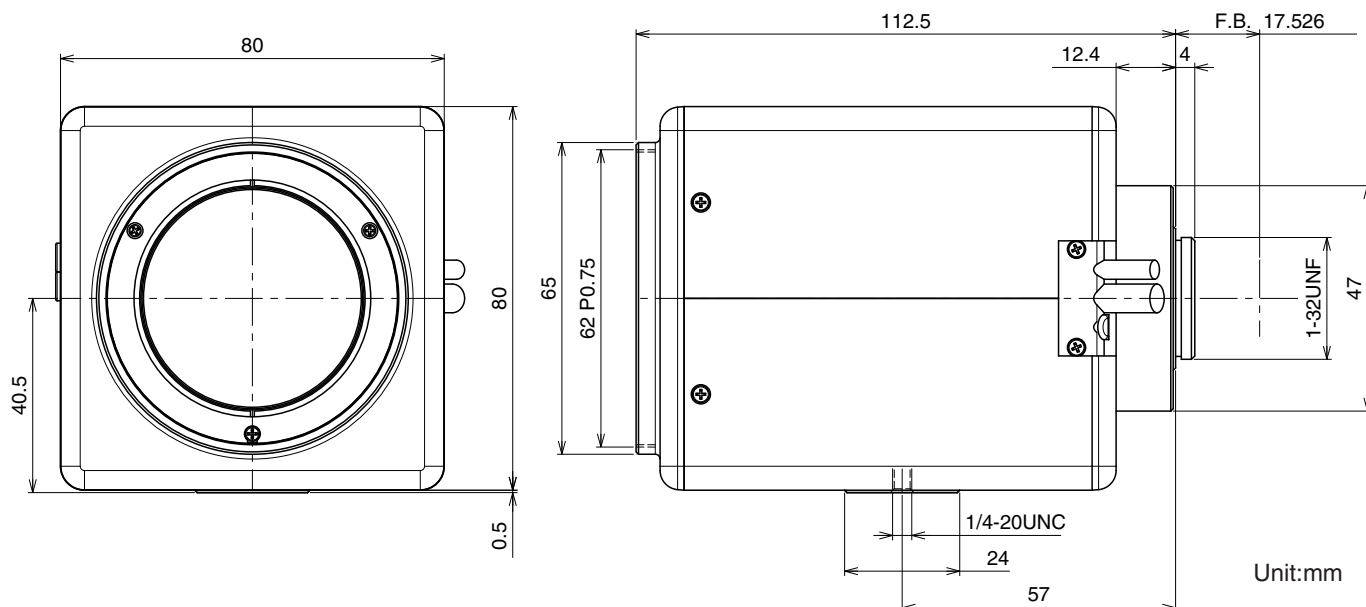

# VZ2465R R-MP

イメージサイズ: ①

## 【仕様】メガピクセル デイ&ナイトカメラ対応2.7倍電動ズームレンズ

焦点距離:	24 ~ 65mm	バックフォーカス:	23.29mm(In Air)
最大口径比:	1:2.0	フランジバック:	17.526mm
絞り:	F2.0 ~ Close (No F drop)	操作:	ズーム: モーター駆動 (DC±6.4V, Max45mA)
ズーム比:	2.7倍		フォーカス: モーター駆動 (DC±6.4V, Max45mA)
包括角度:	24mmにて30.5° × 22.9° 65mmにて11.2° × 8.4°		アイリス: モーター駆動 (DC±6.4V, Max45mA)
最大画面寸法:	12.8 × 9.6mm ( 16mm )	作動温度範囲:	-10 ~ +50
至近距離:	7m (前玉面より)	マウント:	C-マウント(レンズ姿勢調整可能)
最近接の撮影範囲:	24mmにて382.2 × 283.7cm 65mmにて137.0 × 103.0cm	フィルターネジ径:	62mm P0.75
解像力:	5.5 μm対応	大きさ:	80 × 80.5 × 112.5mm
		質量:	約 710g

## 【構成】

- レンズ .....1
- レンズキャップ .....1
- ダストキャップ .....1
- 4PINコネクタ(メス) .....1  
(外形6mmの4芯ケーブルを別途ご用意下さい)

## 【外観図】