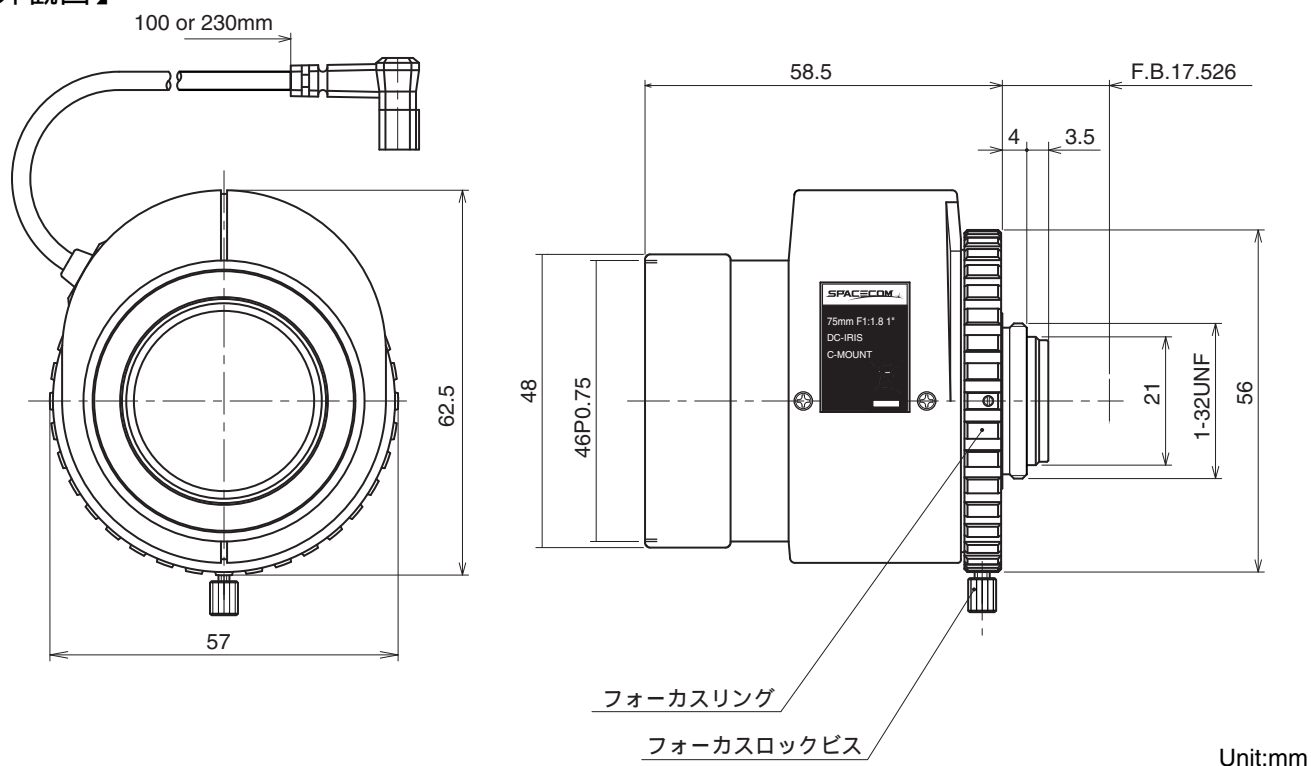

VF75DC-2

【仕様】

Image Size: 1 2/3 1/2

焦点距離 : 75mm
 最大口径比 : 1:1.8
 絞り : F1.8~360相当
 オートクローズシステム
 包括角度 : 9.7° × 7.3°
 最大画面寸法 : 12.8 × 9.6mm (16mm)
 至近距離 : 0.8m (前玉面より)
 最近接の撮影範囲 : 17.5 × 14.1cm
 バックフォーカス : 21.85mm (In Air)

フランジバック : 17.526mm
 操作 : CloseからOpen : 3V以下
 OpenからClose : 0.5V以上
 操作方式 : フォーカス : 手動
 アイリス : ガルバノメーター駆動
 作動温度範囲 : -10 ~ + 50
 マウント : C-マウント (レンズ姿勢調整可能)
 フィルターネジ径 : 43mm P0.75
 大きさ, 質量 : 62.5 × 57 × 58.5mm

【構成】

- レンズ・・・・・・・・・・・・・ 1
- レンズキャップ・・・・・・・・・・ 1
- ダストキャップ・・・・・・・・・・ 1

【外観図】

【回路図】