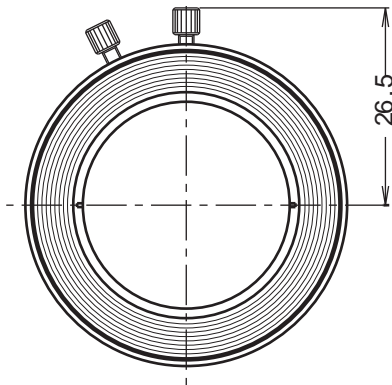

## 【仕様】

イメージサイズ：  $\textcircled{1}$   $\textcircled{2/3}$   $\textcircled{1/2}$   $\textcircled{1/3}$

焦点距離：	25mm
最大口径比：	1:0.95
絞り：	F0.95 ~ 16
包括角度：	28.7° × 21.7°
最大画面寸法：	12.8 × 9.6mm ( 16mm )
至近距離：	0.5m ( 前玉面より )
最近接の撮影範囲：	24.3 × 18.2cm

バックフォーカス：	13.89mm ( In Air )
フランジバック：	17.526mm
操作方式：	フォーカス：手動 アイリス：手動
作動温度範囲：	-10 ~ +50
マウント：	C-マウント
フィルター径：	40.5mm P0.5
大きさ, 質量：	41.8 × 45.2mm , 約165g

## 【構成】

- レンズ・・・・・・・・・・ 1
- レンズキャップ・・・・・・・・ 1
- ダストキャップ・・・・・・・・ 1

## 【外観図】

Unit:mm