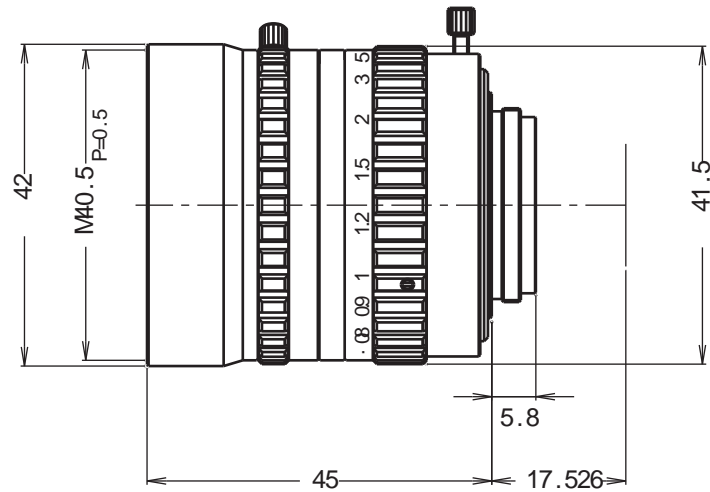

## 【仕様】

イメージサイズ：  $\textcircled{1}$   $\textcircled{2/3}$   $\textcircled{1/2}$   $\textcircled{1/3}$

焦点距離：	25mm
最大口径比：	1:0.95
絞り：	F0.95 ~ 16
包括角度：	28.7° × 21.7°
最大画面寸法：	12.8 × 9.6mm ( 16mm )
至近距離：	0.5m ( 前玉面より )
最近接の撮影範囲：	24.3 × 18.2cm

バックフォーカス：	13.89mm ( In Air )
フランジバック：	17.526mm
操作方式：	フォーカス：手動 アイリス：手動
作動温度範囲：	-10 ~ +50
マウント：	C-マウント
フィルター径：	40.5mm P0.5
大きさ, 質量：	41.8 × 45.2mm , 約165g

## 【構成】

- レンズ・・・・・・・・・・ 1
- レンズキャップ・・・・・・・・ 1
- ダストキャップ・・・・・・・・ 1

## 【外観図】

Unit:mm