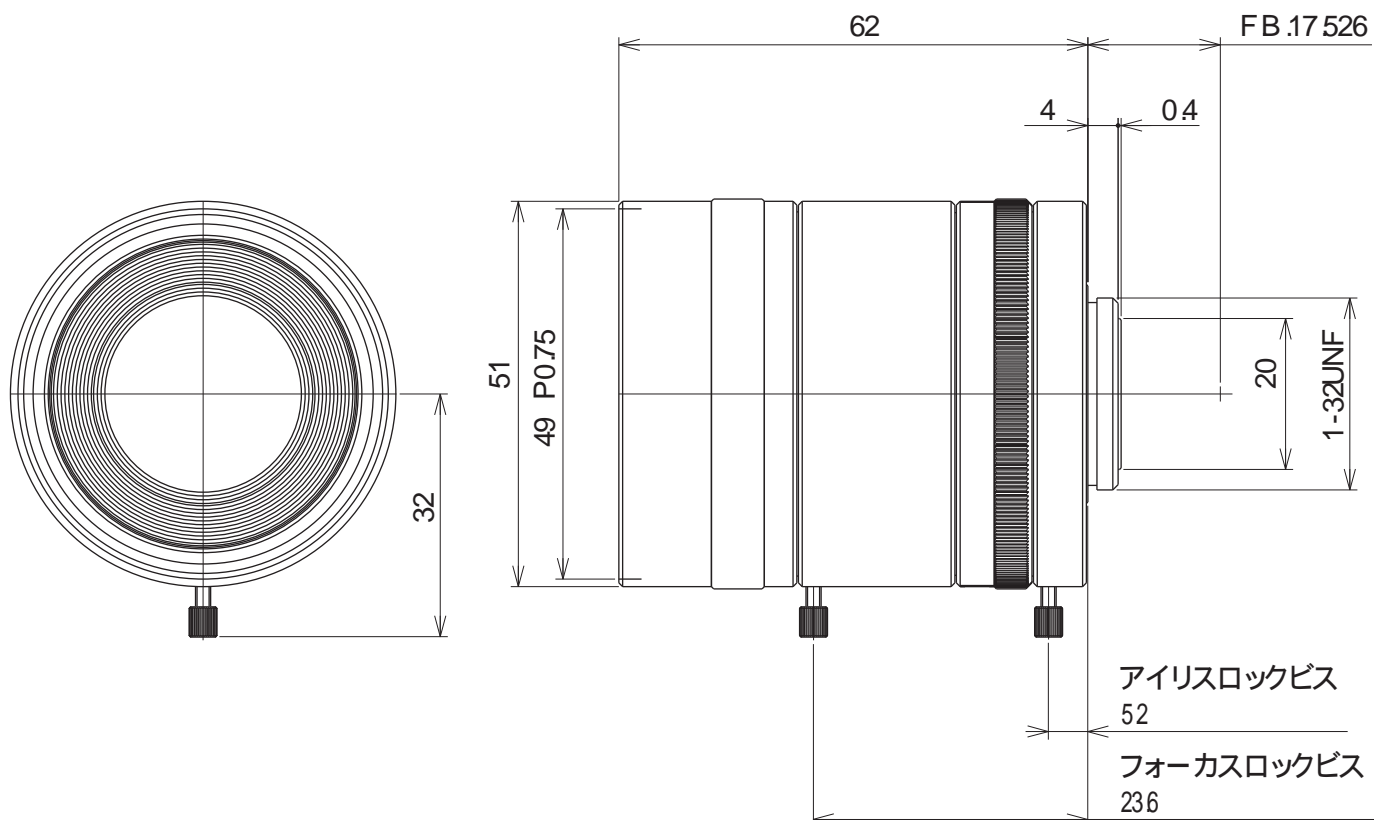

JHF35M-5MP

【仕様】2/3"500万画素対応 単焦点レンズ

イメージサイズ: $\frac{2}{3}$ $\frac{1}{2}$ $\frac{1}{3}$

焦点距離: 35mm
 最大口径比: 1:1.4
 絞り: F1.4~ 22
 包括角度: 14.3° × 10.8°
 最大画面寸法: 8.8 × 6.6mm (11mm)
 至近距離: 0.25m (前玉面より)
 解像度: 3.45μm
 TVディストーション: 0.03 ()
 -0.01 (最近)

バックフォーカス: 14.027mm (h A ir)
 フランジバック: 17.526mm
 操作: フォーカス: 手動
 アイリス: 手動
 作動温度範囲: -10~ +50
 マウント: C-マウント(レンズ姿勢調整可能)
 フィルターネジ径: 49mm P0.75
 大きさ,質量: 51 × 62mm 約 230g

【構成】

- レンズ.....1
- レンズキャップ.....1
- ダストキャップ.....1

【外観図】

Unit:mm