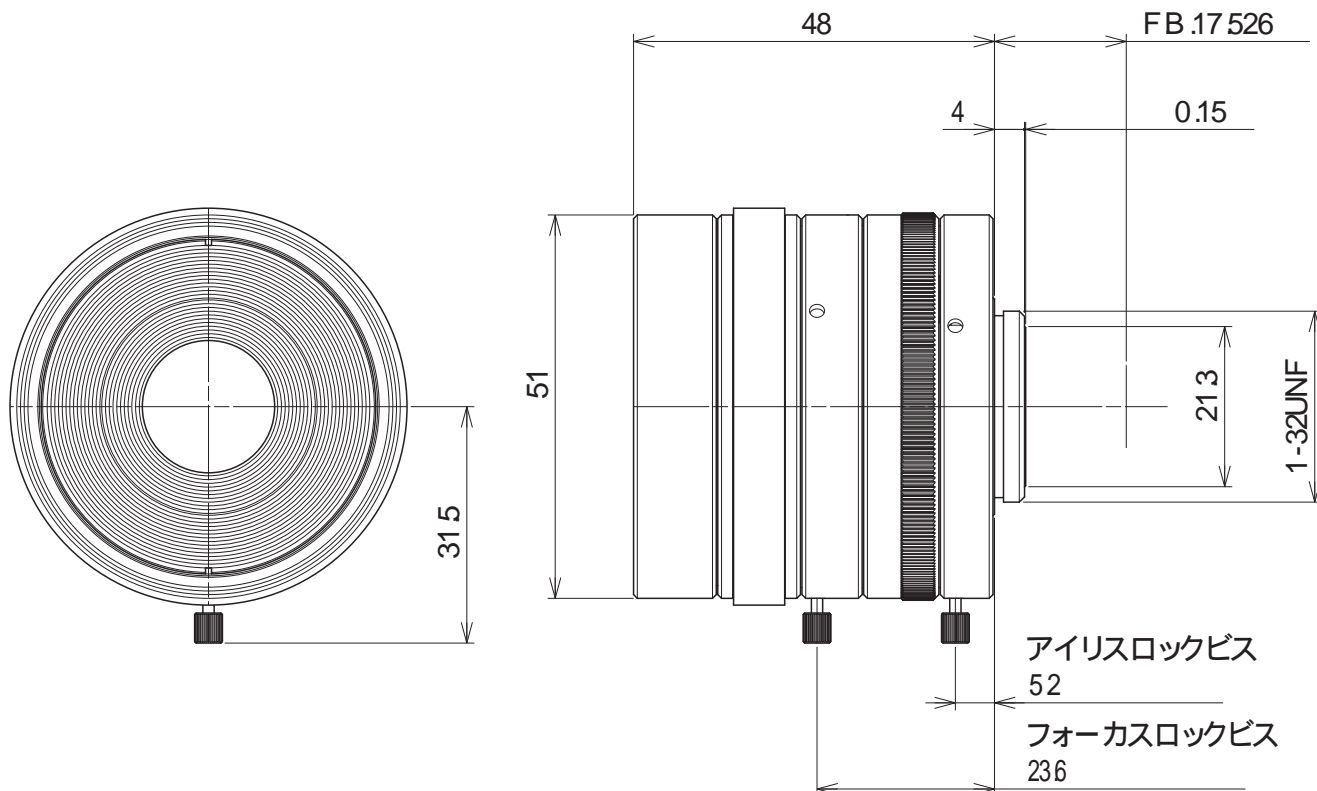

JHF25M-5MP

【仕様】2/3"500万画素対応 単焦点レンズ

イメージサイズ: (2/3) (1/2) (1/3)

焦点距離: 25mm
 最大口径比: 1:1.4
 絞り: F1.4~ 22
 包括角度: 20.0° × 15.0°
 最大画面寸法: 8.8 × 6.6mm (11mm)
 至近距離: 0.2m (前玉面より)
 解像度: 3.45μ m
 TVディストーション: 0.11 ()
 -0.02 最至近)

バックフォーカス: 14.01mm (h A ir)
 フランジバック: 17.526mm
 操作: フォーカス: 手動
 アイリス: 手動
 作動温度範囲: -10~ +50
 マウント: C-マウント(レンズ姿勢調整可能)
 フィルターネジ径: 49mm P0.75
 大きさ,質量: 51 × 48mm 約 190g

【構成】

- レンズ.....1
- レンズキャップ.....1
- ダストキャップ.....1

【外観図】

Unit:mm