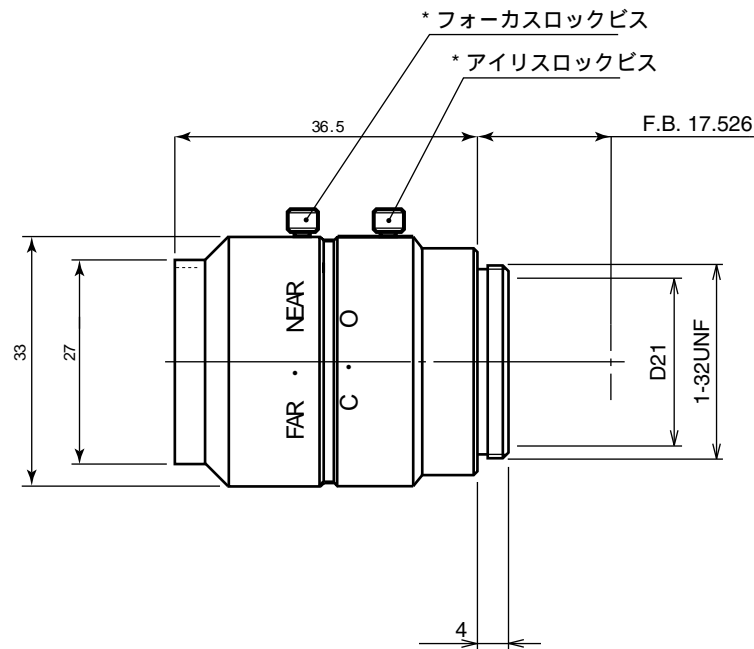

JHF16MK

[仕様] メガピクセルCCDカメラ用レンズ

イメージサイズ: (2/3) (1/2)

焦点距離:	16mm	フランジバック:	17.526mm
最大口径比:	1:1.4	操作方式:	フォーカス: 手動 アイリス: 手動
絞り:	F1.4 - 16	作動温度範囲:	-10 to +50
包括角度:	30.0 × 22.7°	マウント:	C-マウント
最大画面寸法:	6.6X8.8mm(D8mm)	フィルターネジ径:	25.5mm P0.5
至近距離:	0.2 m(前玉面より)	大きさ、質量:	33X36.5mm, 約. 81g
バックフォーカス:	13.1mm(In Air)		

[構成]

- レンズ.....1
- レンズキャップ.....1
- ダストキャップ.....1

[外観図]

単位:mm