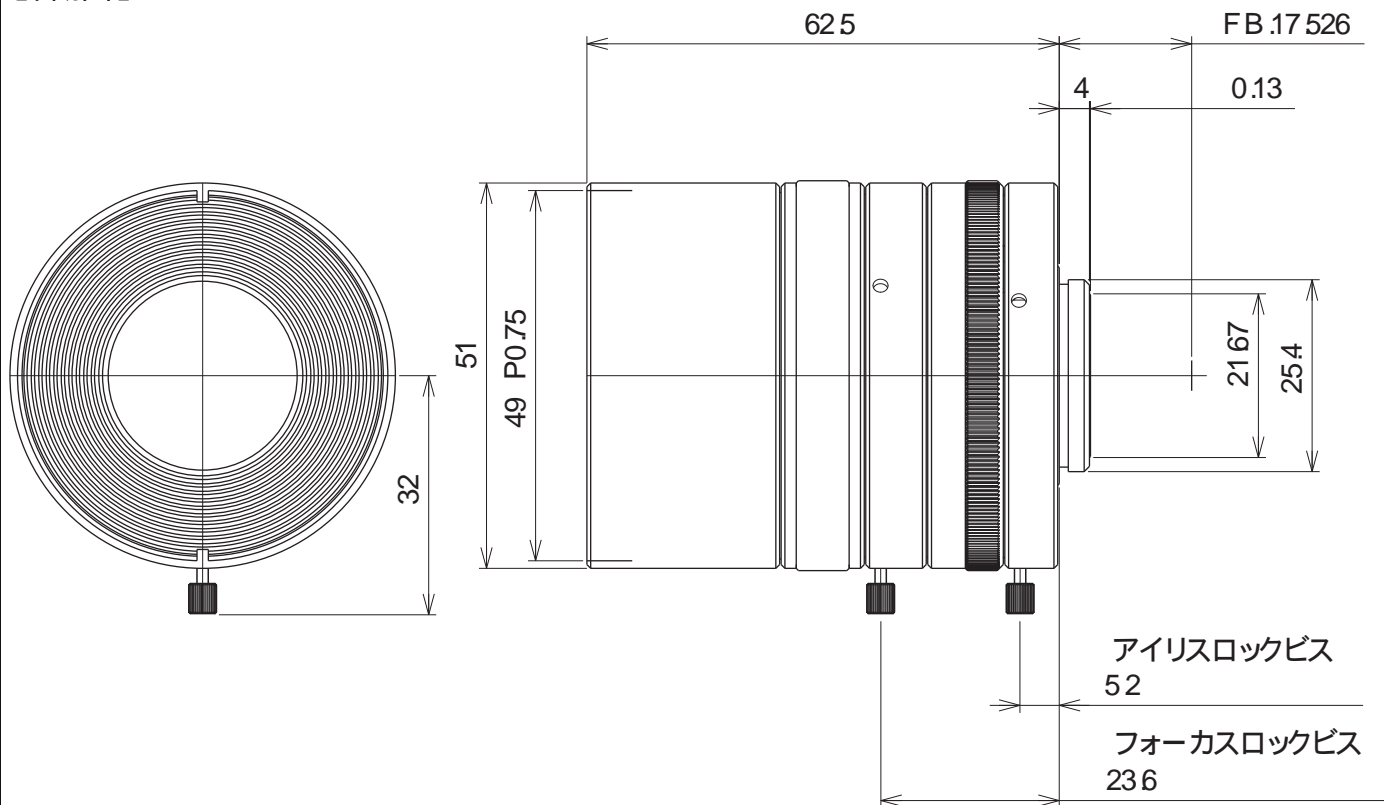

# JHF16M-5MP

【仕様】2/3"500万画素対応 単焦点レンズ

イメージサイズ:  $\frac{2}{3}$   $\frac{1}{2}$   $\frac{1}{3}$

焦点距離: 16mm  
 最大口径比: 1:1.4  
 絞り: F1.4~ 22  
 包括角度: 30.75° x 23.31°  
 最大画面寸法: 8.8 x 6.6mm (11mm)  
 至近距離: 0.2m (前玉面より)  
 解像度: 3.45μm  
 TVディストーション: 0.17 ( )  
 -0.01 最至近)

バックフォーカス: 14038mm (h A ir)  
 フランジバック: 17526mm  
 操作: フォーカス: 手動  
 アイリス: 手動  
 作動温度範囲: -10~ +50  
 マウント: C-マウント(レンズ姿勢調整可能)  
 フィルターネジ径: 49mm P0.75  
 大きさ,質量: 51x 62.5mm 約 200g

【構成】

- レンズ.....1
- レンズキャップ.....1
- ダストキャップ.....1

【外観図】

Unit:mm