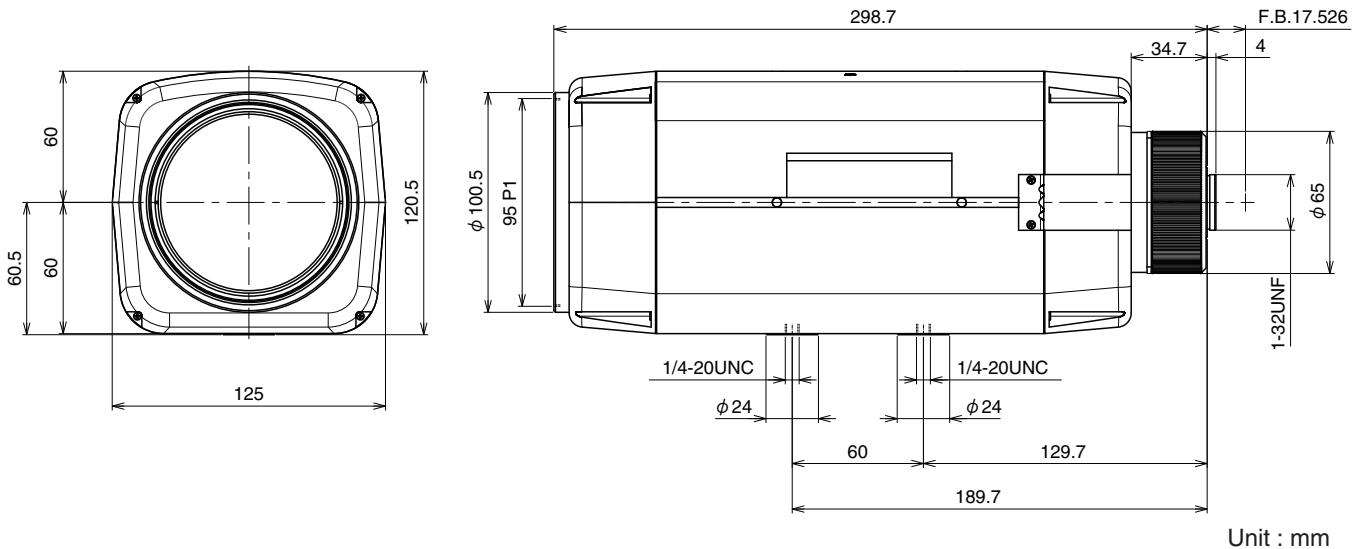

HZ20700RDC IR-MP PZF

【仕様】 Day&Night カメラ対応35倍電動ズームレンズ

イメージサイズ: (1/2)

焦点距離: 20~700mm
 最大口径比: 1:3.2
 アイリス: F3.2~360 (Tele F9)
 ズーム比: 35倍
 包括角度: 20mmにて17.8 × 13.4°
 700mmにて0.5 × 0.4°
 最大画面寸法: 6.4 × 4.8mm (φ8mm)
 至近距離: 4m (前玉面より)
 バックフォーカス: 14.93mm (In Air)

フランジバック: 17.526mm
 操作: ズーム: モーター駆動 (DC±6.4V, Max70mA)
 フォーカス: モーター駆動 (DC±6.4V, Max70mA)
 アイリス: IG(オートクローズシステム)
 Close→Open: 4.0V以下
 Open→Close: 0.1V以上
 作動温度範囲: -10~+50°C
 マウント: C-マウント (レンズ姿勢調整可能)
 フィルターネジ径: 95mm P1
 大きさ, 質量: 120 × 120.5 × 298.7mm, 約3.5kg

【構成】

- レンズ1
- レンズキャップ1
- ダストキャップ1
- 4PINコネクタ(メス)1
(外径6mmの4芯ケーブルをご用意ください)

【外観図】

【回路図】