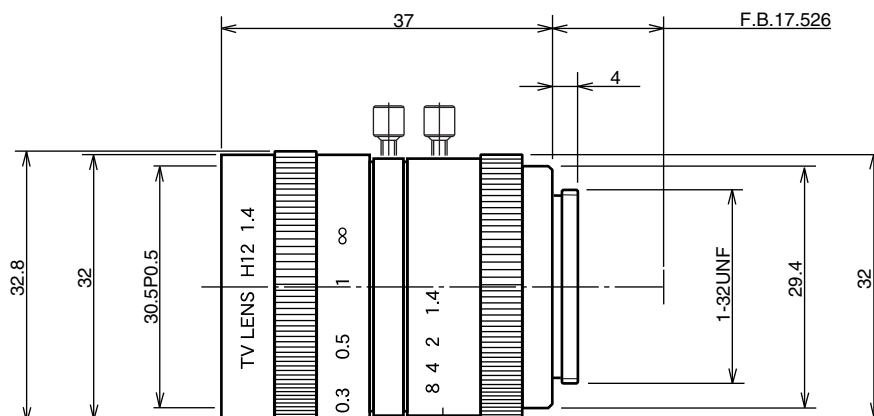

HF12M-2

【仕様】

イメージサイズ：①/②

焦点距離： 12mm
 最大口径比： 1:1.4
 絞り： F1.4~Close
 包括角度： 29.86° × 22.61°
 最大画面寸法： 6.4 × 4.8mm (8mm)
 至近距離： 0.3m (前玉面より)
 バックフォーカス： 13.87mm (In Air)

フランジバック： 17.526mm
 操作方式： フォーカス：手動
 アイリス：手動
 作動温度範囲： -10 ~ +50
 マウント： C-マウント
 フィルターネジ径： 30.5mm P0.5
 大きさ、質量： 32.8 × 37mm, 約65g

【構成】

- レンズ・・・・・・・・・・ 1
- レンズキャップ・・・・・・・・ 1
- ダストキャップ・・・・・・・・ 1

【外観図】

Unit:mm