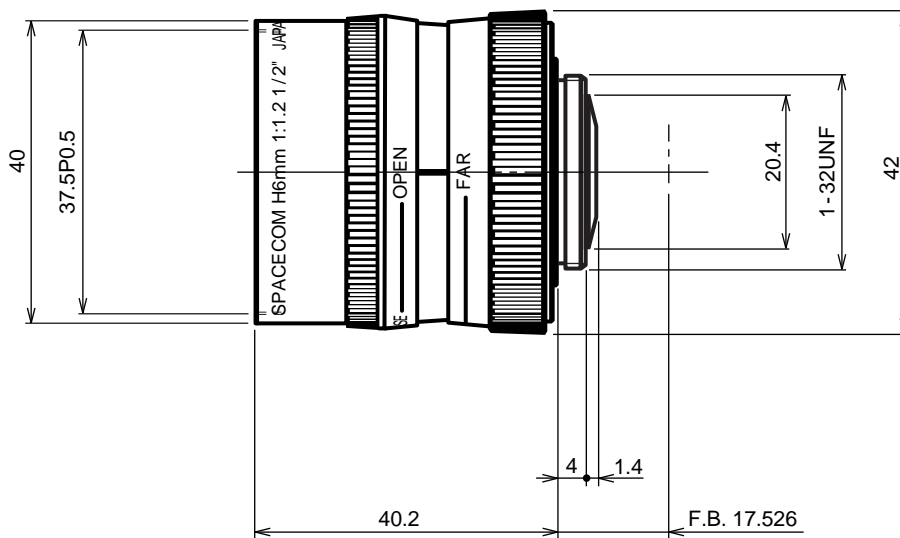

H6 1.2

【仕様】

イメージサイズ: $\frac{1}{2}$ $\frac{1}{3}$ $\frac{1}{4}$

焦点距離 :	6mm	バックフォーカス :	12.12mm (In Air)
最大口径比 :	1:1.2	フランジバック :	17.526mm
絞り :	F1.2 ~ Close	操作方式 :	フォーカス : 手動 アイリス : 手動
包括角度 :	56.1° × 43.6°	作動温度範囲 :	-10 ~ +50
最大画面寸法 :	6.4 × 4.8mm (8mm)	マウント :	C-マウント
至近距離 :	0.2m (前玉面より)	フィルターネジ径 :	37.5mm P0.5
最近接の撮影範囲 :	23.2 × 17.4cm	大きさ, 質量 :	42 × 40.2mm, 約65g

【構成】

- レンズ 1
- レンズキャップ 1
- ダストキャップ 1

【外観図】

Unit:mm