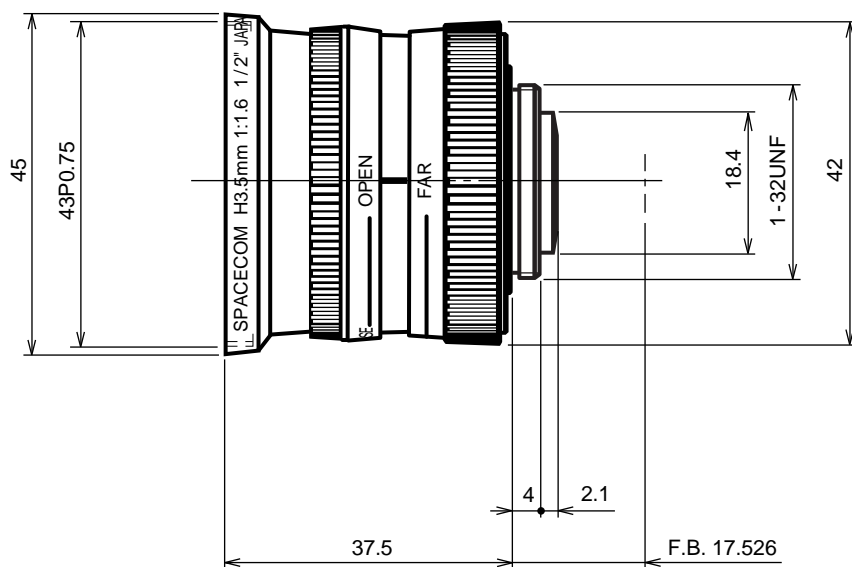

H3.5 1.6

【仕様】

イメージサイズ: $\textcircled{1/2}$ $\textcircled{1/3}$ $\textcircled{1/4}$

焦点距離 :	3.5mm	バックフォーカス :	11.45mm (In Air)
最大口径比 :	1:1.6	フランジバック :	17.526mm
絞り :	F1.6 ~ Close	操作方式 :	フォーカス : 手動 アイリス : 手動
包括角度 :	84.9° × 68.9°	作動温度範囲 :	-10 ~ +50
最大画面寸法 :	6.4 × 4.8mm (8mm)	マウント :	C-マウント
至近距離 :	0.1m (前玉面より)	フィルターネジ径 :	43mm P0.75
最近接の撮影範囲 :	20.6 × 16.0cm	大きさ, 質量 :	45 × 37.5mm, 約65g

【構成】

- レンズ 1
- レンズキャップ 1
- ダストキャップ 1

【外観図】

Unit:mm