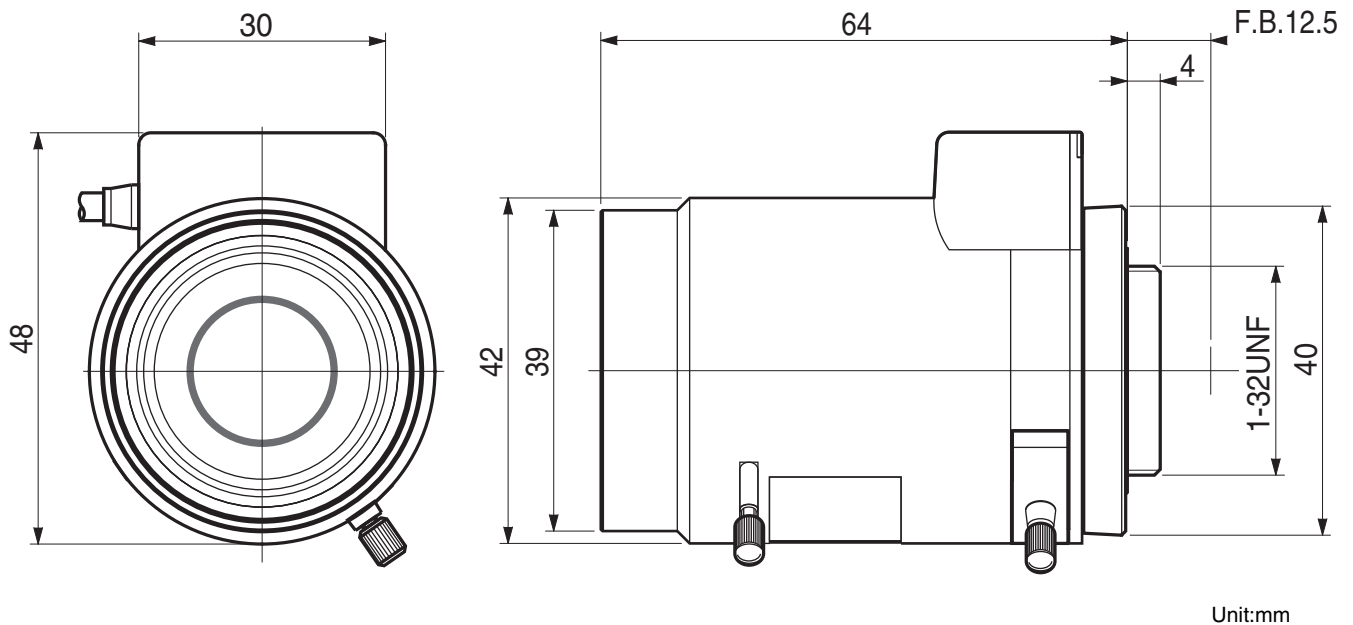

## 【仕様】

イメージサイズ：(1/3)(1/4)

焦点距離：	5～55mm	バックフォーカス：	11.47以上 (In Air)
最大口径比：	1:1.4	フランジバック：	12.5mm
絞り：	F1.4～360相当 オートクローズシステム	操作：	フォーカス：手動 ズーム：手動 アイリス：ガルバノメーター駆動
ズーム比：	11倍	作動温度範囲：	-10～+50
包括角度：	5mmにて53.1°×40.0° 55mmにて4.8°×3.6°	マウント：	CS-マウント (レンズ姿勢調整可能)
最大画面寸法：	4.8×3.6mm (6mm)	大きさ：	42×48×64mm
至近距離：	5mmにて0.3m (前玉面より) 55mmにて0.8m (前玉面より)	質量：	約93g

## 【構成】

- レンズ・・・・・・・・・・・・・1
- レンズキャップ・・・・・・・・・・1
- ダストキャップ・・・・・・・・・・1

## 【外観図】