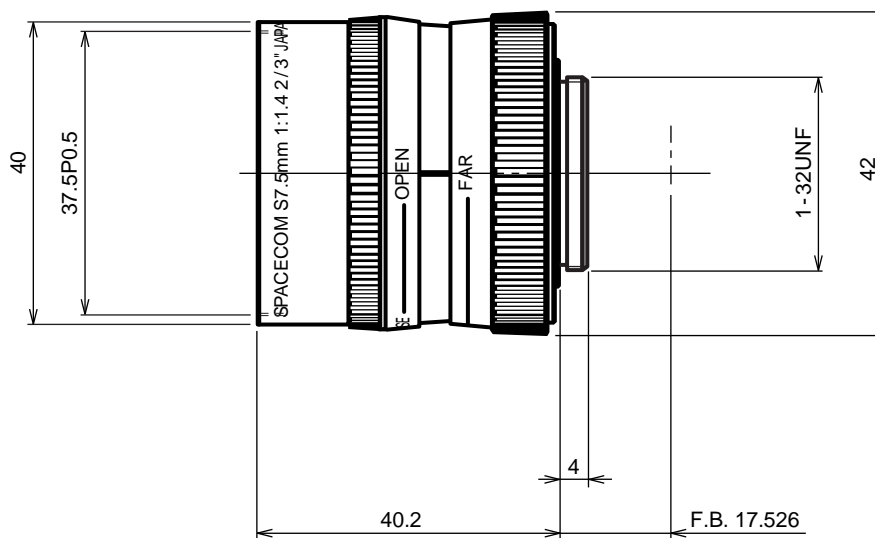

S7.5 1.4

イメージサイズ: $\frac{2}{3}$ $\frac{1}{2}$ $\frac{1}{3}$ $\frac{1}{4}$

【仕様】

焦点距離 :	7.5mm	バックフォーカス :	13.57mm (In Air)
最大口径比 :	1:1.4	フランジバック :	17.526mm
絞り :	F1.4 ~ Close	操作方式 :	フォーカス : 手動 アイリス : 手動
包括角度 :	60.8° × 47.5°	作動温度範囲 :	-10 ~ +50
最大画面寸法 :	8.8 × 6.6mm (11mm)	マウント :	C-マウント
至近距離 :	0.2m (前玉面より)	フィルター径 :	37.5mm P0.5
最近接の撮影範囲 :	26.0 × 19.5cm	大きさ, 質量 :	42 × 40.2mm, 約70 g

【構成】

- レンズ・・・・・・・・・・1
- レンズキャップ・・・・・・・・1
- ダストキャップ・・・・・・・・1

【外観図】

Unit:mm