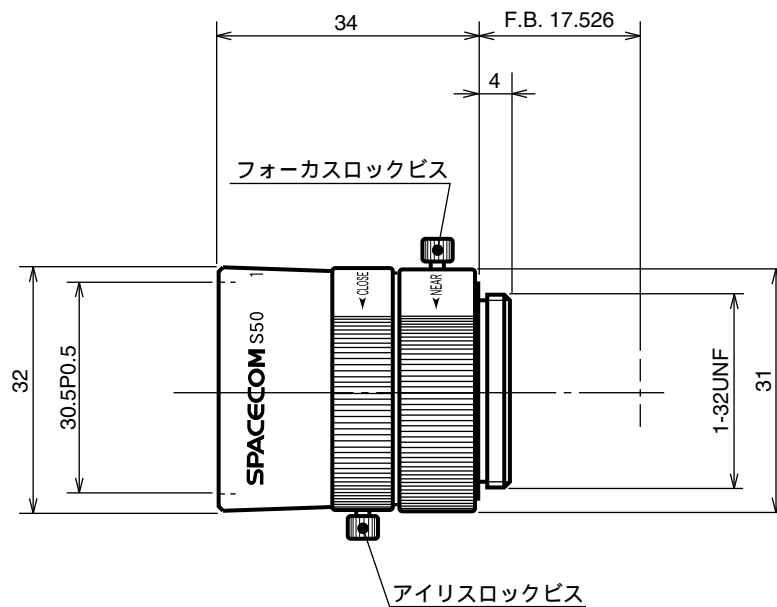

S50WI

イメージサイズ： $\frac{2}{3}$ $\frac{1}{2}$ $\frac{1}{3}$ $\frac{1}{4}$

【仕様】

焦点距離：	50mm	バックフォーカス：	15.5mm (In Air)
最大口径比：	1:1.8	フランジバック：	17.526mm
絞り：	F1.8 ~ Close	操作方式：	フォーカス：手動 アイリス：手動
包括角度：	11.0° × 8.3°	作動温度範囲：	-10 ~ +50
最大画面寸法：	8.8 × 6.6mm (11mm)	マウント：	C-マウント
至近距離：	0.7m (前玉面より)	フィルター径：	30.5mm P0.5
最近接の撮影範囲：	16.2 × 12.8cm	大きさ, 質量：	32 × 34mm, 約50g

【構成】

- レンズ・・・・・・・・・・ 1
- レンズキャップ・・・・・・・・ 1
- ダストキャップ・・・・・・・・ 1

【外観図】

Unit:mm