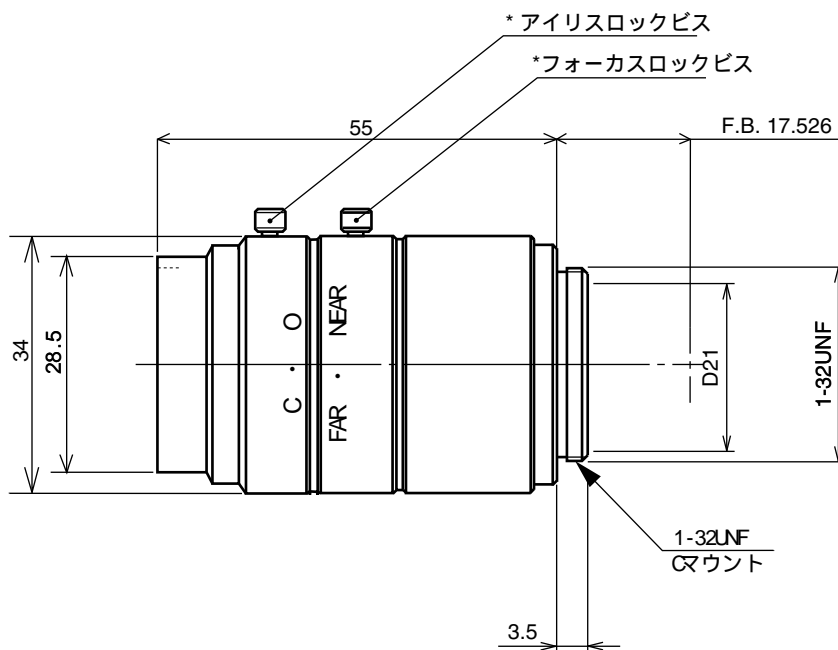

JHF50MK

[仕様] メガピクセルCCDカメラ用レンズ

イメージサイズ: (2/3) (1/2)

焦点距離:	50mm	フランジバック:	17.526mm
最大口径比:	1:2.8	操作方式:	Focus :手動 Iris :手動
絞り:	2.8 - 22	作動温度範囲:	-10 to +50
包括角度:	9.6 × 7.2°	マウント:	C-マウント
最大画面寸法:	6.6X8.8mm(8mm)	フィルターネジ径:	27.0mm P0.5
至近距離:	0.2 m(前玉より)	大きさ、質量:	34X55mm, 約. 92g
バックフォーカス:	35.5mm(In Air)		

[構成]

- レンズ.....1
- レンズキャップ.....1
- ダストキャップ.....1

[外観図]

単位:mm