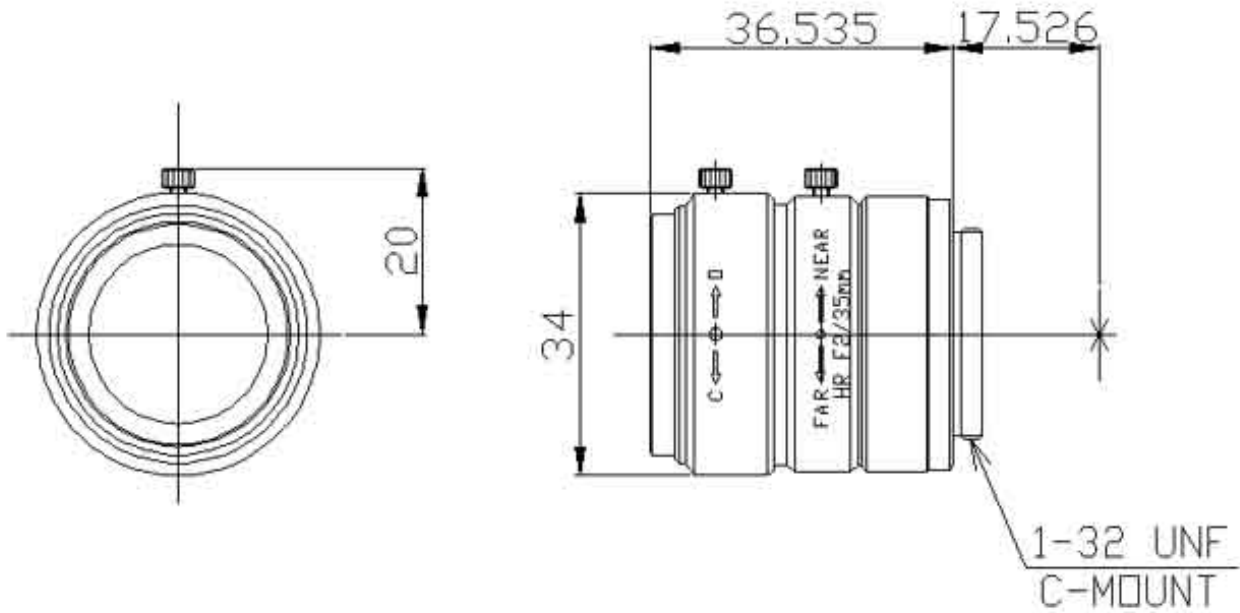

# JHF35MK

[仕様] メガピクセルCCDカメラ用レンズ

イメージサイズ: (2/3) (1/2)

焦点距離:	35mm	フランジバック:	17.526mm
最大口径比:	1:2.0	操作方式:	フォーカス: 手動 アイリス: 手動
絞り:	F2.0 - 16	作動温度範囲:	-10 to +50
包括角度:	14.4x10.8°	マウント:	C-マウント
最大画面寸法:	6.6X8.8mm(D8mm)	フィルターネジ径:	27mm P0.5
至近距離:	0.2m(前玉面より)	大きさ、質量:	34X36.5mm, 約 69g
バックフォーカス:	20.1mm(In Air)		

[構成]

- レンズ.....1
- レンズキャップ.....1
- ダストキャップ.....1

[外観図]

単位:mm