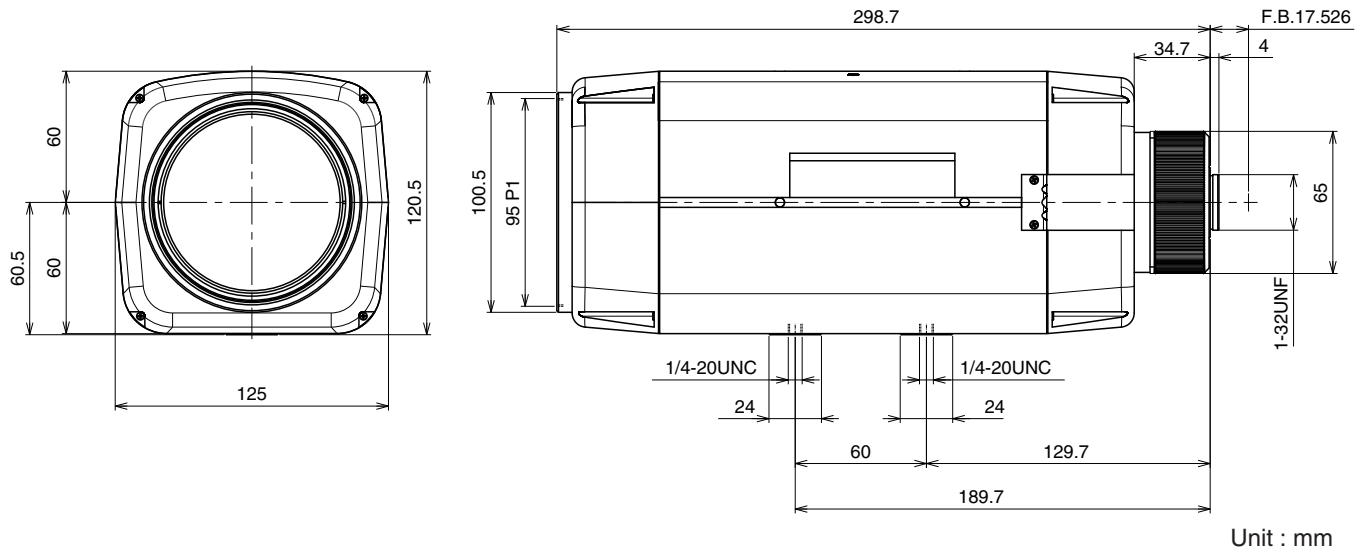

HZ20700RDC R-MP

イメージサイズ: (1/2)

【仕様】メガピクセル デイ&ナイトカメラ対応 35倍電動ズームレンズ

焦点距離 :	20 ~ 700mm	フランジバック :	17.526mm
最大口径比 :	1:3.2	操作 :	ズーム : モーター駆動 (DC±6.4V , Max40mA)
アイリス :	F3.2 ~ 360 (Tele F9)		フォーカス : モーター駆動 (DC±6.4V , Max40mA)
ズーム比 :	35倍		アイリス : IG(オートクローズシステム)
包括角度 :	20mmにて17.8 × 13.4 ° 700mmにて0.5 × 0.4 °		Close Open : 4.0V以下 Open Close : 0.1V以上
最大画面寸法 :	6.4 × 4.8mm (8mm)	作動温度範囲 :	-10 ~ +50
至近距離 :	4m (前玉面より)	マウント :	C-マウント(レンズ姿勢調整可能)
バックフォーカス :	14.93mm (In Air)	フィルターネジ径 :	95mm P1
		大きさ,質量 :	120 × 120.5 × 298.7mm, 約3.5kg

【構成】

- レンズ1
- レンズキャップ1
- ダストキャップ1
- 4P Nコネクタ (メス)1
(外径 8mmの 4芯ケーブルをご用意ください)

【外観図】

【回路図】