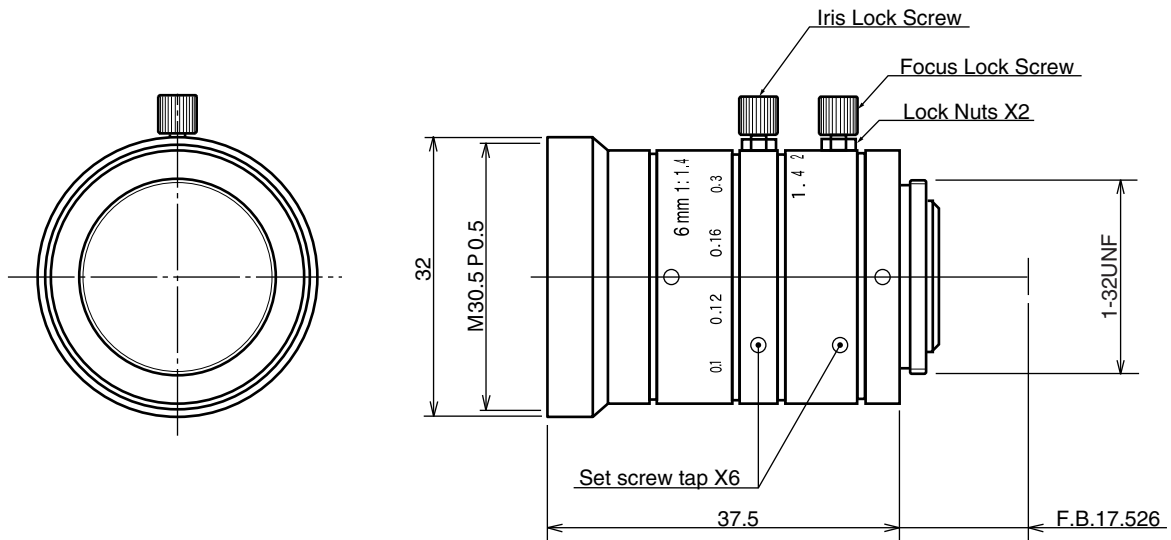

HHF6M

【仕様】メガピクセルカメラ対応高解像力レンズ

イメージサイズ: (1/2)

焦点距離：	6mm	フランジバック：	17.526mm
最大口径比：	1:1.4	操作方式：	フォーカス：手動 アイリス：手動
絞り：	F1.4~16	作動温度範囲：	-10~+45
包括角度：	57.4×44.3° (1/2インチカメラにて)	マウント：	C-マウント
最大画面寸法：	6.4×4.8mm (8mm)	フィルターネジ径：	30.5mm P0.5
至近距離：	0.2m (前玉面より)	大きさ、質量：	32×37.5 約65 g
最近接の撮影範囲：	17.6×13.0cm		
バックフォーカス：	12.32mm (In Air)		

【構成】

レンズ・・・・・・・・・・1
 レンズキャップ・・・・・・・・1
 ダストキャップ・・・・・・・・1

【外観図】

Unit:mm