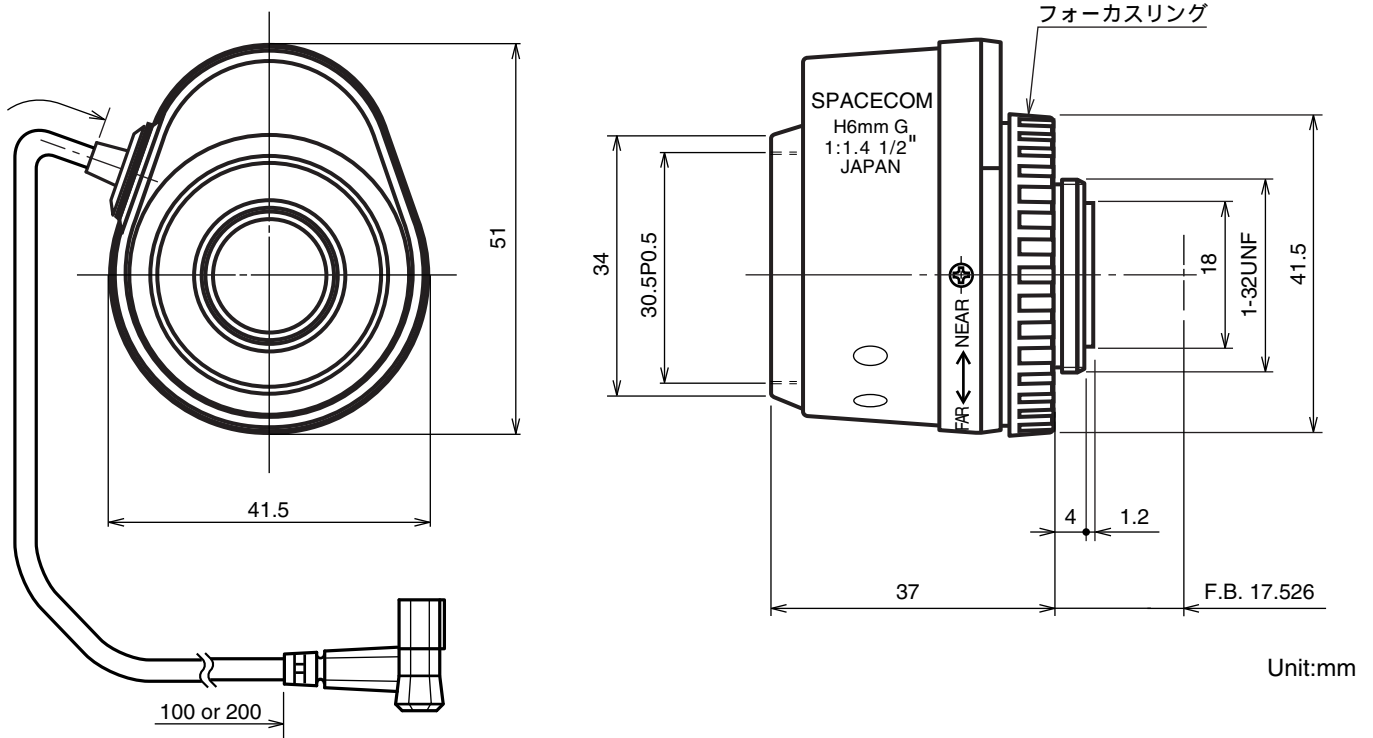

H6G

イメージサイズ：(1/2) (1/3) (1/4)

【仕様】

焦点距離：	6mm	フランジバック：	17.526mm
最大口径比：	1:1.4	操作：	CloseからOpen：3V以下 OpenからClose：0.5V以上
絞り：	F1.4～360相当 オートクローズシステム	操作方式：	フォーカス：手動 アイリス：ガルバノメーター駆動
包括角度：	56.1° × 43.6°	作動温度範囲：	-10～+50
最大画面寸法：	6.4 × 4.8mm (8mm)	マウント：	C-マウント (レンズ姿勢調整可能)
至近距離：	0.2m (前玉面より)	フィルターネジ径：	30.5mm P0.5
最近接の撮影範囲：	22.7 × 17.4cm	大きさ，質量：	51 × 41.5 × 37mm，約55 g
バックフォーカス：	13.93mm (In Air)		

【構成】

- レンズ・・・・・・・・・・・・・1
- レンズキャップ・・・・・・・・・・1
- ダストキャップ・・・・・・・・・・1

【外観図】

Unit:mm

【回路図】