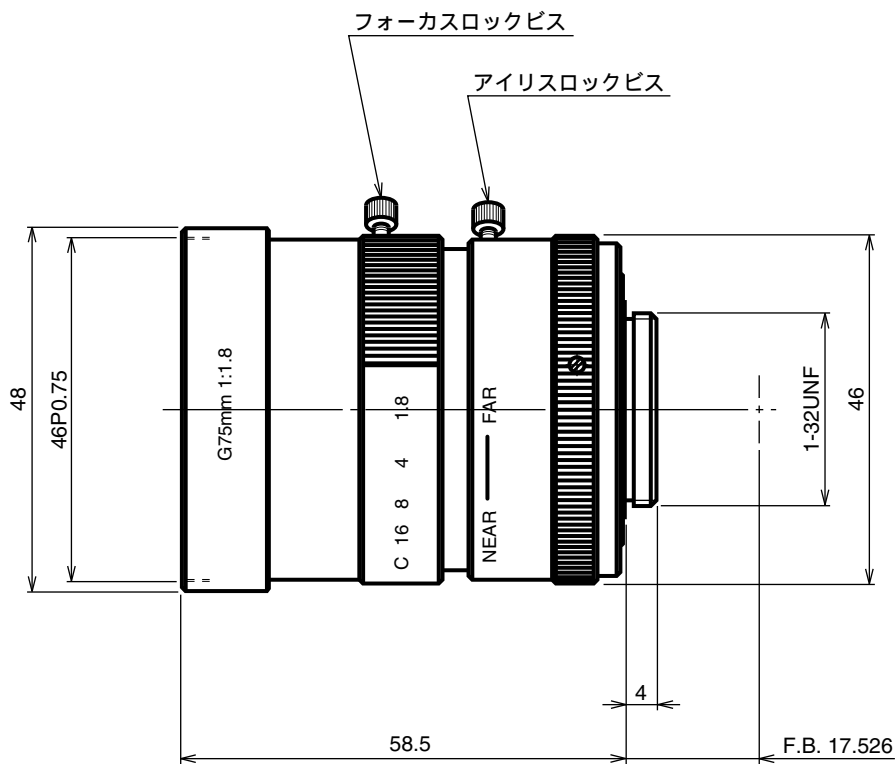

G75 1.8

【仕様】

イメージサイズ: $\textcircled{1}$ $\textcircled{2/3}$ $\textcircled{1/2}$ $\textcircled{1/3}$ $\textcircled{1/4}$

焦点距離:	75mm	バックフォーカス:	21.85mm (In Air)
最大口径比:	1:1.8	フランジバック:	17.526mm
絞り:	F1.8 ~ Close	操作方式:	フォーカス : 手動 アイリス : 手動
包括角度:	9.7° × 7.3°	作動温度範囲:	-10 ~ +50
最大画面寸法:	12.8 × 9.6mm (16mm)	マウント:	C-マウント
至近距離:	0.8m (前玉面より)	フィルター径:	46mm P0.75
最近接の撮影範囲:	17.5 × 14.1cm	大きさ, 質量:	48 × 58.5mm, 約245g

【構成】

- レンズ.....1
- レンズキャップ.....1
- ダストキャップ.....1

【外観図】

Unit:mm