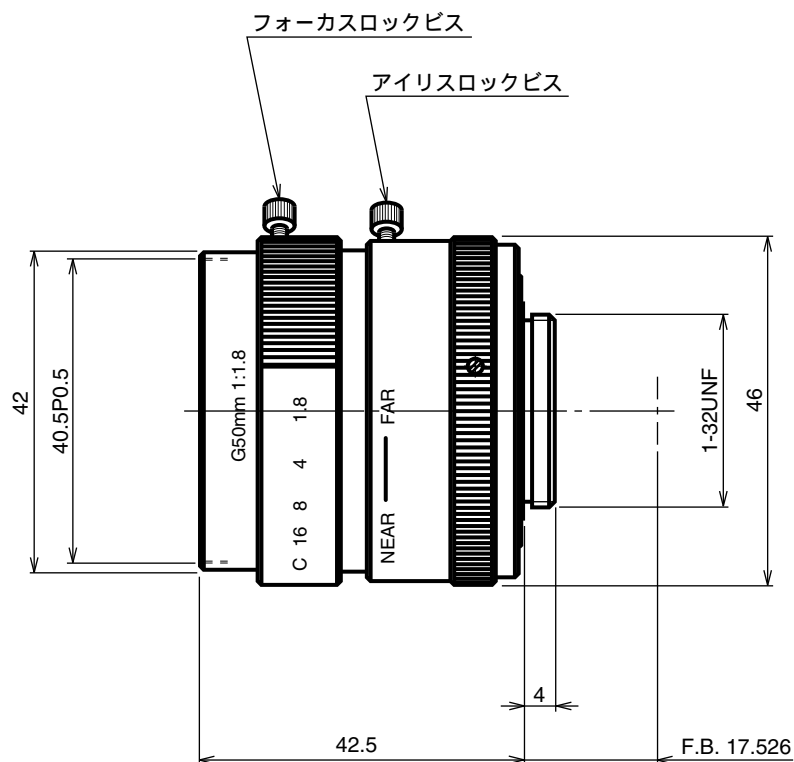

## 【仕様】

イメージサイズ:  $\textcircled{1}$   $\textcircled{2/3}$   $\textcircled{1/2}$   $\textcircled{1/3}$   $\textcircled{1/4}$

焦点距離:	50mm	バックフォーカス:	19.71mm (In Air)
最大口径比:	1:1.8	フランジバック:	17.526mm
絞り:	F1.8 ~ Close	操作方式:	フォーカス : 手動 アイリス : 手動
包括角度:	14.5° × 10.9°	作動温度範囲:	-10 ~ +50
最大画面寸法:	12.8 × 9.6mm ( 16mm )	マウント:	C-マウント
至近距離:	0.7m (前玉面より)	フィルター径:	40.5mm P0.5
最近接の撮影範囲:	20.5 × 16.1cm	大きさ, 質量:	46 × 42.5mm, 約145g

## 【構成】

- レンズ.....1
- レンズキャップ.....1
- ダストキャップ.....1

## 【外観図】

Unit:mm