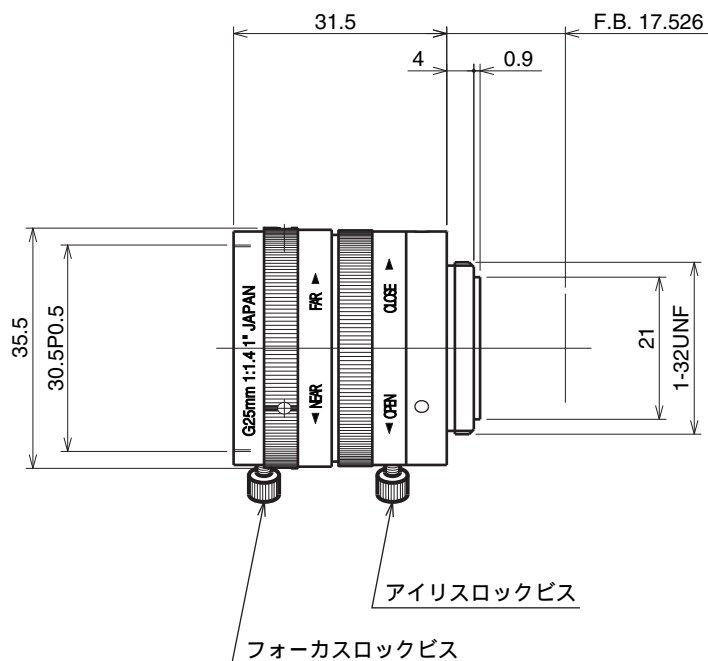

G25 1.4

【仕様】

イメージサイズ：① ②/3 ①/2 ①/3 ①/4

焦点距離：	25mm	バックフォーカス：	14.32mm (In Air)
最大口径比：	1:1.4	フランジバック：	17.526mm
絞り：	F1.4 ~ Close	操作方式：	フォーカス：手動 アイリス：手動
包括角度：	28.7° × 21.7°	作動温度範囲：	-10 ~ +50
最大画面寸法：	12.8 × 9.6mm (16mm)	マウント：	C-マウント
至近距離：	0.5m (前玉面より)	フィルター径：	30.5mm P0.5
最近接の撮影範囲：	27.5 × 21.1cm	大きさ, 質量：	35.5 × 31.5mm, 約85g

【構成】

- レンズ・・・・・・・・・・・・・1
- レンズキャップ・・・・・・・・・・1
- ダストキャップ・・・・・・・・・・1

【外観図】

Unit:mm