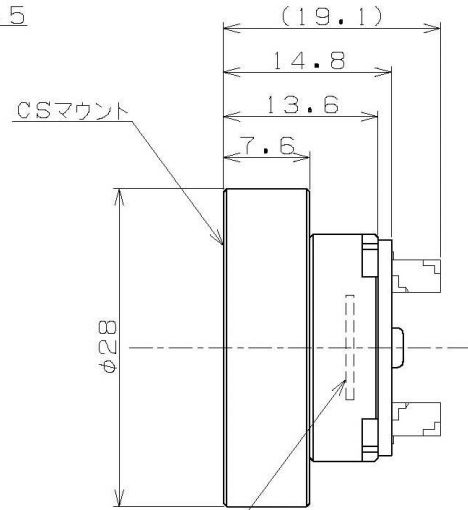

2-M2 Depth2.5
対面同一形状

Dual Pass Filter

電源/VIDEO/通信