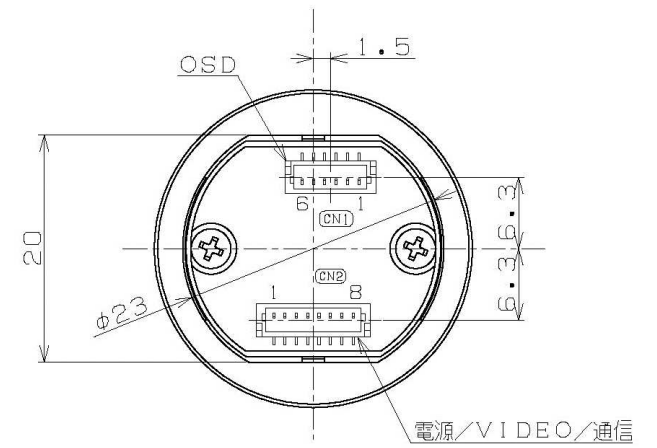

2-M2 Depth2.5
対面同一形状

Dual Pass Filter

電源/VIDEO/通信